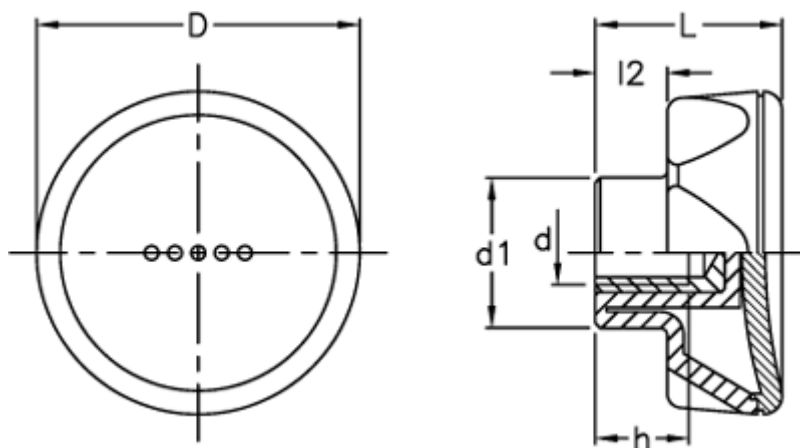

Varenummer: 23052214315  
Beskrivelse: E+G Drejeknop  
ELK.56-B M10-C5 lyseblå dækkappe

## Mål

D	= 56
d1	= 26.5
d 6H	= M10
h	= 13
L	= 29
l2	= 11